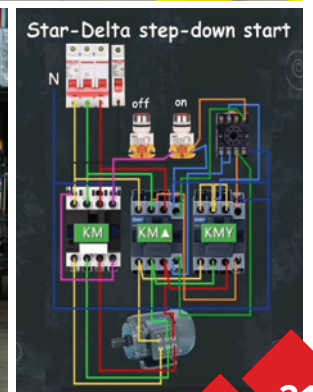

NỘI DUNG ĐƯỢC PHÉP HÀNH NGHỀ HOẠT ĐỘNG XÂY DỰNG

STT	Lĩnh vực hành nghề	Hạng	Thời gian
1	Thiết kế lắp đặt thiết bị Cơ - Điện công trình	II	Từ 10/09/2021 đến 10/09/2026
2	Giám sát công tác thi công lắp đặt thiết bị cơ - điện công trình	II	Từ 10/09/2021 đến 10/09/2026
3			
4			
5			

Thái Bình, ngày 10 tháng 09 năm 2021

SỞ XÂY DỰNG THÁI BÌNH

KI. GIÁM ĐỐC
PHÓ GIÁM ĐỐC

Đào Duy Thái

NĂNG LỰC CƠ SỞ VẬT CHẤT

➤ CƠ SỞ HẠ TẦNG

NHẬT LINH

CƠ SỞ HẠ TẦNG	SỐ LƯỢNG
Văn phòng điều hành	01
Hệ thống cửa hàng	04
Xưởng gia công lắp đặt tủ bảng điện	01

STT	MÁY MÓC THIẾT BỊ
1	Xe tô tô vận chuyển
2	Xe nâng
3	Tủ điện
4	Biến tần
5	Máy phát điện
6	Tụ vuông, tụ tròn
7	Khởi động từ hộp
8	Át khối
9	Các loại đèn, đèn led
10	Máy cắt không khí ACB
11	Trang thiết bị phòng cháy chữa cháy: quần áo, đèn pin, mặt nạ chống độc, thang thoát hiểm
12	Dây điện
13	Quạt năng lượng mặt trời
14	Quạt công nghiệp