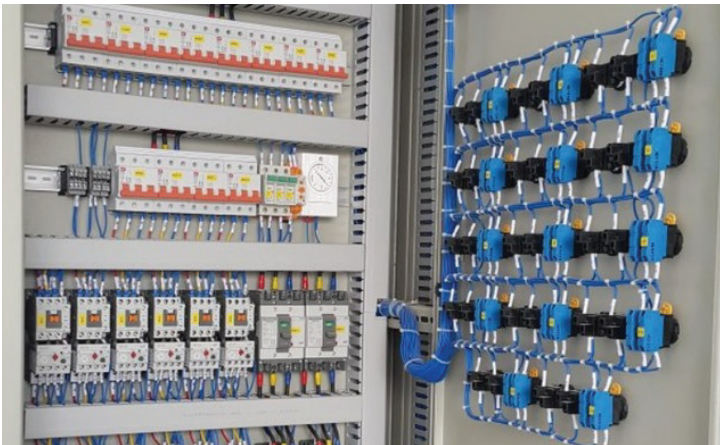

CÔNG TY CỔ PHẦN MAY XUẤT KHẨU SAO THÁI DƯƠNG

📍 cụm CN Thái Dương, huyện Thái Thụy, Thái Bình

- Cung cấp vật tư, lắp đặt hệ thống tủ điện xử lý nước thải