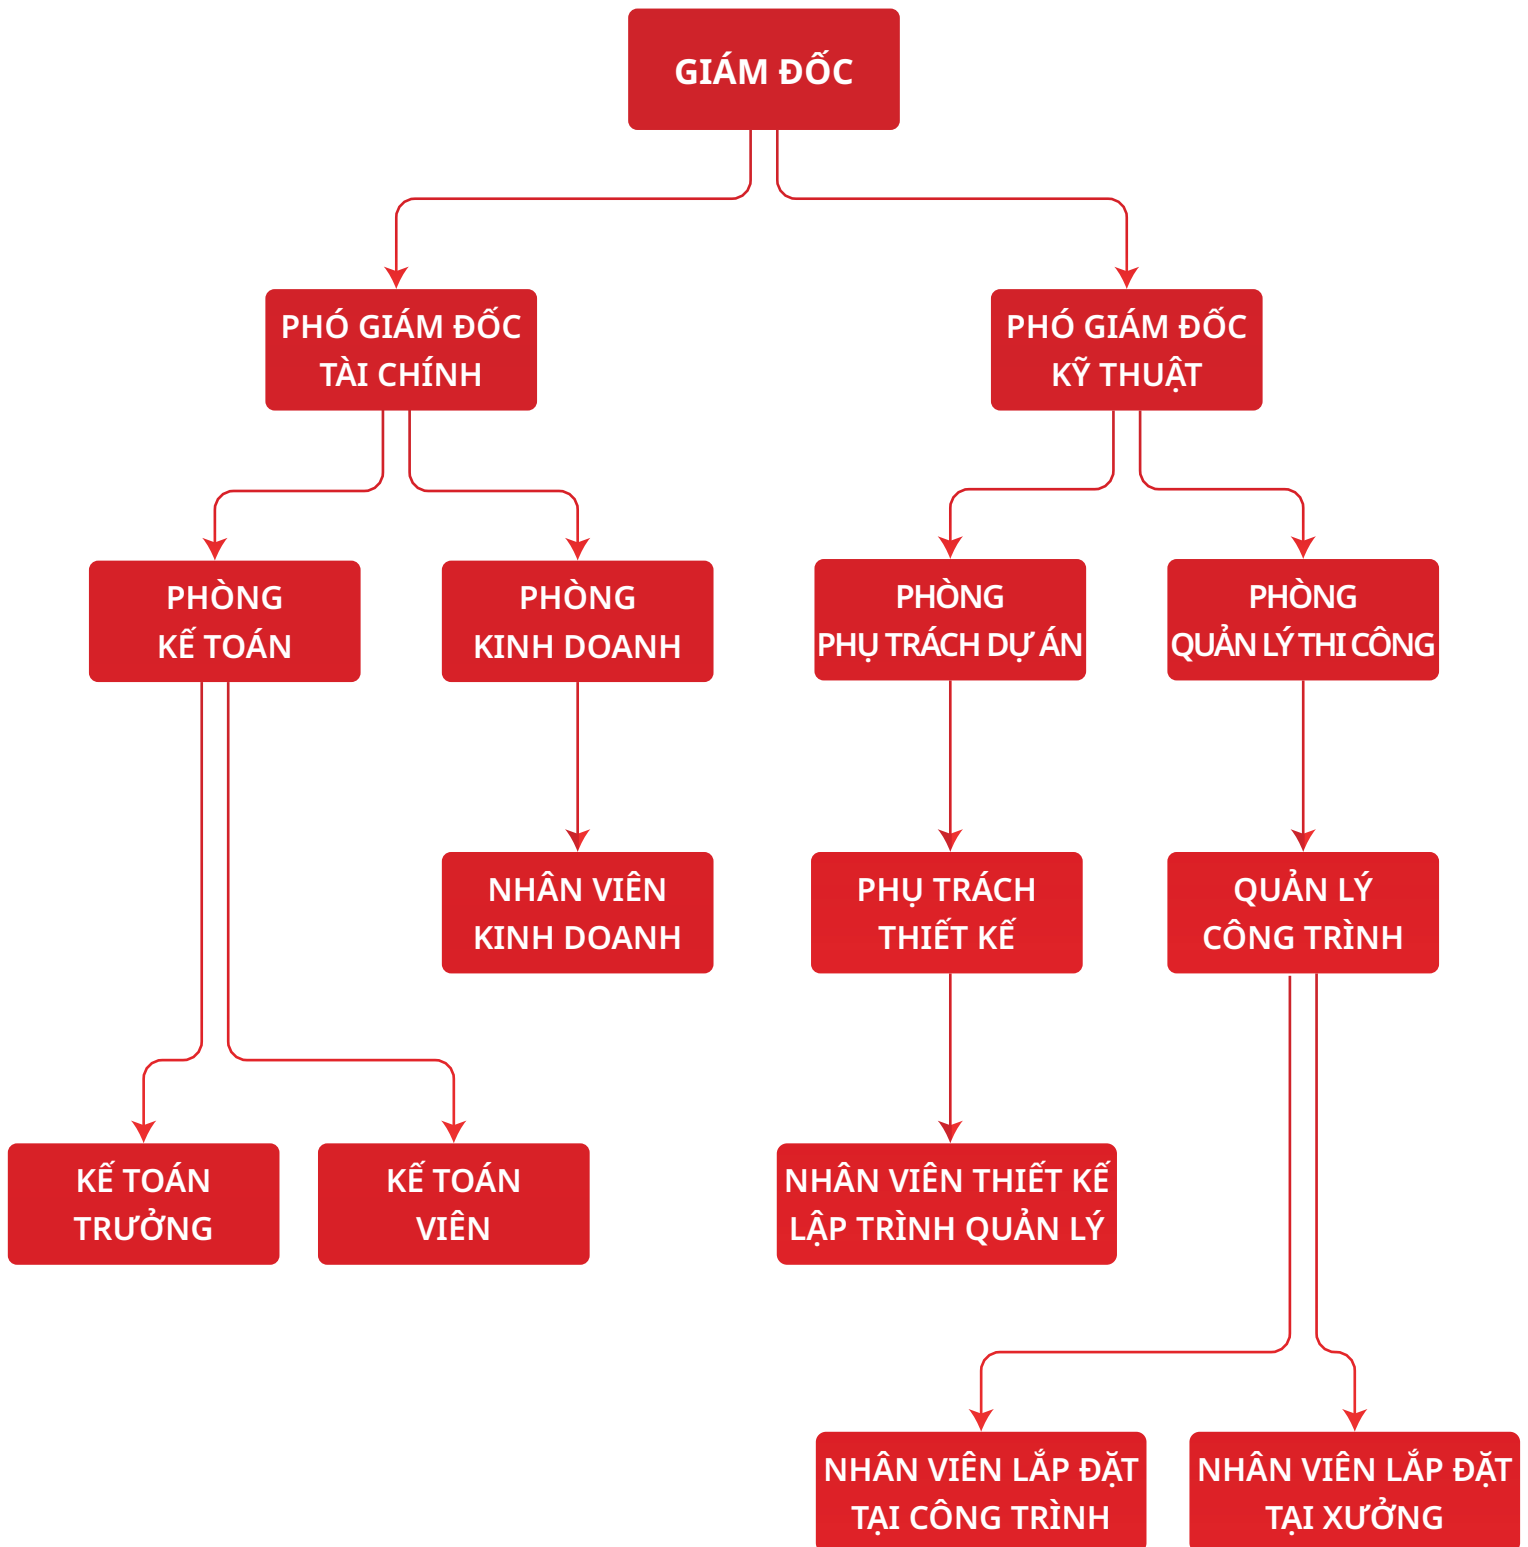

➤ SỨ MỆNH

Đối với khách hàng: cung cấp sản phẩm và dịch vụ chất lượng nhất, chi phí hợp lý nhất, trở thành đối tác chuyên nghiệp và đáng tin cậy của khách hàng.

Đối với doanh nghiệp: xây dựng hệ thống quản lý chất lượng hiện đại nhằm đáp ứng tốc độ phát triển của công ty.

UY TÍN TỪ CHẤT LƯỢNG

*Đội ngũ thi công chuyên nghiệp, đảm bảo chất lượng, đúng tiến độ.
Đảm bảo công tác hỗ trợ kỹ thuật và dịch vụ hoàn hảo với mọi công trình trên toàn quốc.*

BỘ MÁY TỔ CHỨC

NĂNG LỰC TÀI CHÍNH